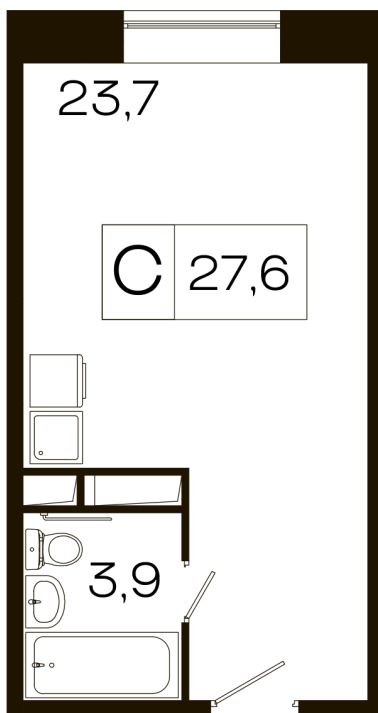

# Студия 27.6 м<sup>2</sup>

Отсканируйте QR-код  
и смотрите на сайте  
s-odintsovo.ru

## Цена по запросу

|        |          |      |   |
|--------|----------|------|---|
| Корпус | Корпус Б | Этаж | 5 |
| Секция | 3        |      |   |

16.09.2024, 19:36

Не является публичной офертой, цена может быть скорректирована. Информация взята с сайта «s-odintsovo.ru»

# На генплане Корпус Б

Студия 27.6 м<sup>2</sup>

16.09.2024, 19:36

Не является публичной офертой, цена может быть скорректирована. Информация взята с сайта «s-odintsovo.ru»