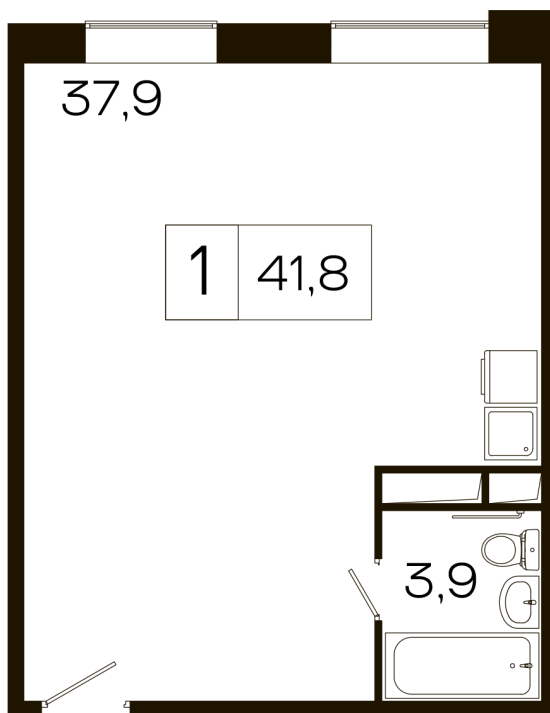

Номер: 260

# 1 комнатная 41.8 м<sup>2</sup>

Отсканируйте QR-код  
и смотрите на сайте  
s-odintsovo.ru

# На генплане Корпус Б

1 комнатная 41.8 м<sup>2</sup>

08.09.2024, 02:50

Не является публичной офертой, цена может быть скорректирована. Информация взята с сайта «s-odintsovo.ru»