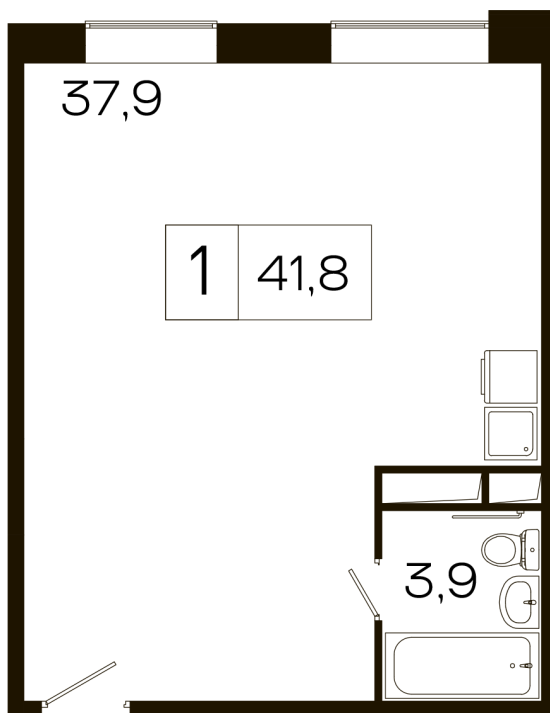

Номер: 450

1 комнатная 41.8 м²

Отсканируйте QR-код
и смотрите на сайте
s-odintsovo.ru

Цена по запросу

Корпус	Корпус Б	Этаж	25
Секция	2		

08.09.2024, 03:18

Не является публичной офертой, цена может быть скорректирована. Информация взята с сайта «s-odintsovo.ru»

На генплане Корпус Б

1 комнатная 41.8 м²

08.09.2024, 03:18

Не является публичной офертой, цена может быть скорректирована. Информация взята с сайта «s-odintsovo.ru»