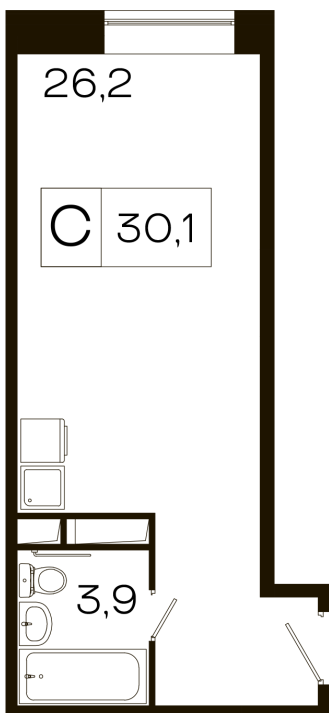

Номер: 482

Студия 30.1 м²

Отсканируйте QR-код
и смотрите на сайте
s-odintsovo.ru

Цена по запросу

Корпус	Корпус Б	Этаж	10
Секция	3		

08.09.2024, 02:22

Не является публичной офертой, цена может быть скорректирована. Информация взята с сайта «s-odintsovo.ru»

На генплане Корпус Б

Студия 30.1 м²

08.09.2024, 02:22

Не является публичной офертой, цена может быть скорректирована. Информация взята с сайта «s-odintsovo.ru»