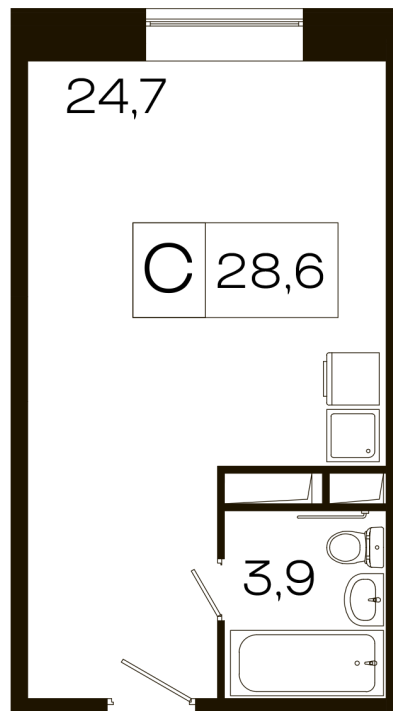

# Студия 28.6 м<sup>2</sup>

Отсканируйте QR-код  
и смотрите на сайте  
s-odintsovo.ru

## Цена по запросу

Корпус	Корпус Б	Этаж	19
Секция	3		

08.09.2024, 02:40

Не является публичной офертой, цена может быть скорректирована. Информация взята с сайта «s-odintsovo.ru»

# На генплане Корпус Б

Студия 28.6 м<sup>2</sup>

08.09.2024, 02:40

Не является публичной офертой, цена может быть скорректирована. Информация взята с сайта «s-odintsovo.ru»