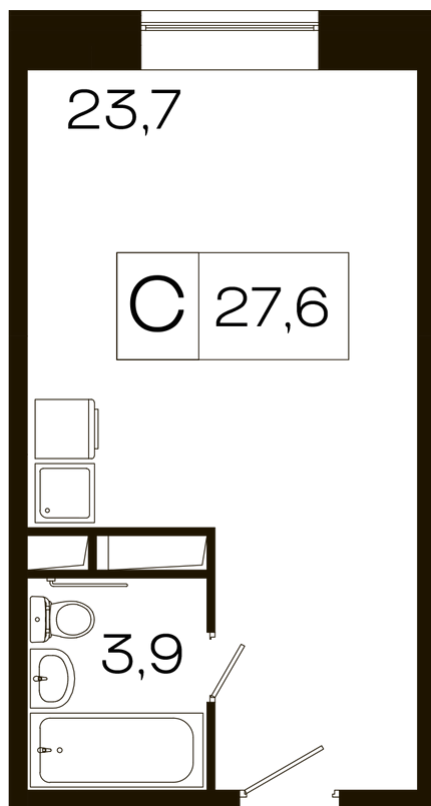

Номер 564

Студия 27,6 м²

Без отделки

Корпус

Корпус Б

Секция

3

Этаж

19

7 010 400 руб

Ипотека от 28 515 руб/мес

Отсканируйте QR-код
и смотрите на сайте
s-odintsovo.ru

Генплан, Корпус Б

Студия 27,6 м²