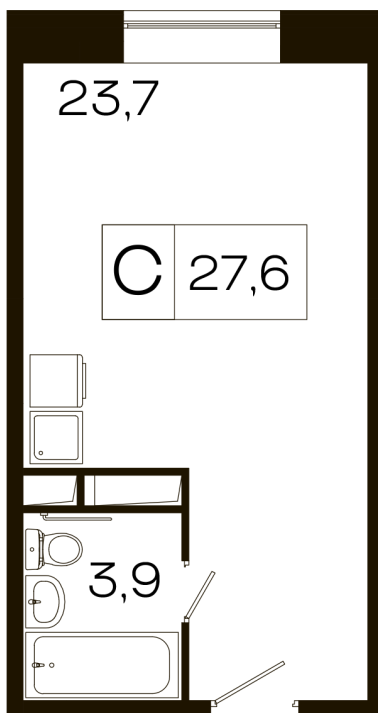

Номер: 564

Студия 27.6 м²

Отсканируйте QR-код
и смотрите на сайте
s-odintsovo.ru

Цена по запросу

Корпус	Корпус Б	Этаж	19
Секция	3		

08.09.2024, 00:23

Не является публичной офертой, цена может быть скорректирована. Информация взята с сайта «s-odintsovo.ru»

На генплане Корпус Б

Студия 27.6 м²

08.09.2024, 00:23

Не является публичной офертой, цена может быть скорректирована. Информация взята с сайта «s-odintsovo.ru»