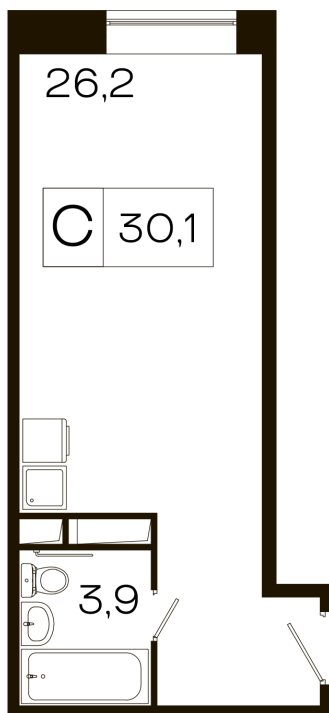

Номер: 464

Студия 30.1 м²

Отсканируйте QR-код
и смотрите на сайте
s-odintsovo.ru

~~7 284 200 руб.~~

6 191 570 руб.

Скидка 15%

В ипотеку от 47 771 руб.

Корпус	Корпус Б	Этаж	8
Секция	3		

23.11.2024, 09:35

Не является публичной офертой, цена может быть скорректирована. Информация взята с сайта «s-odintsovo.ru»

На генплане Корпус Б

Студия 30.1 м²

23.11.2024, 09:35

Не является публичной офертой, цена может быть скорректирована. Информация взята с сайта «s-odintsovo.ru»