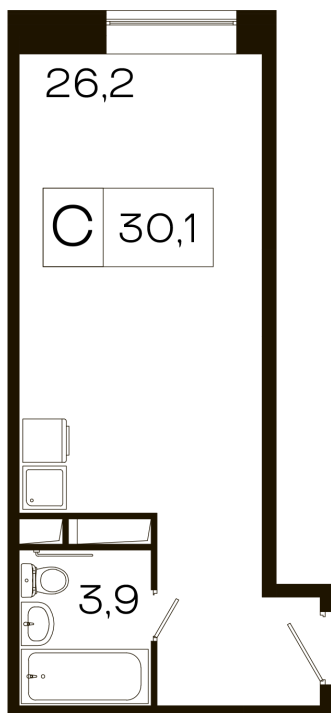

Номер: 464

Студия 30.1 м²

Отсканируйте QR-код
и смотрите на сайте
s-odintsovo.ru

Цена по запросу

Корпус	Корпус Б	Этаж	8
Секция	3		

08.09.2024, 02:31

Не является публичной офертой, цена может быть скорректирована. Информация взята с сайта «s-odintsovo.ru»

На генплане Корпус Б

Студия 30.1 м²

08.09.2024, 02:31

Не является публичной офертой, цена может быть скорректирована. Информация взята с сайта «s-odintsovo.ru»